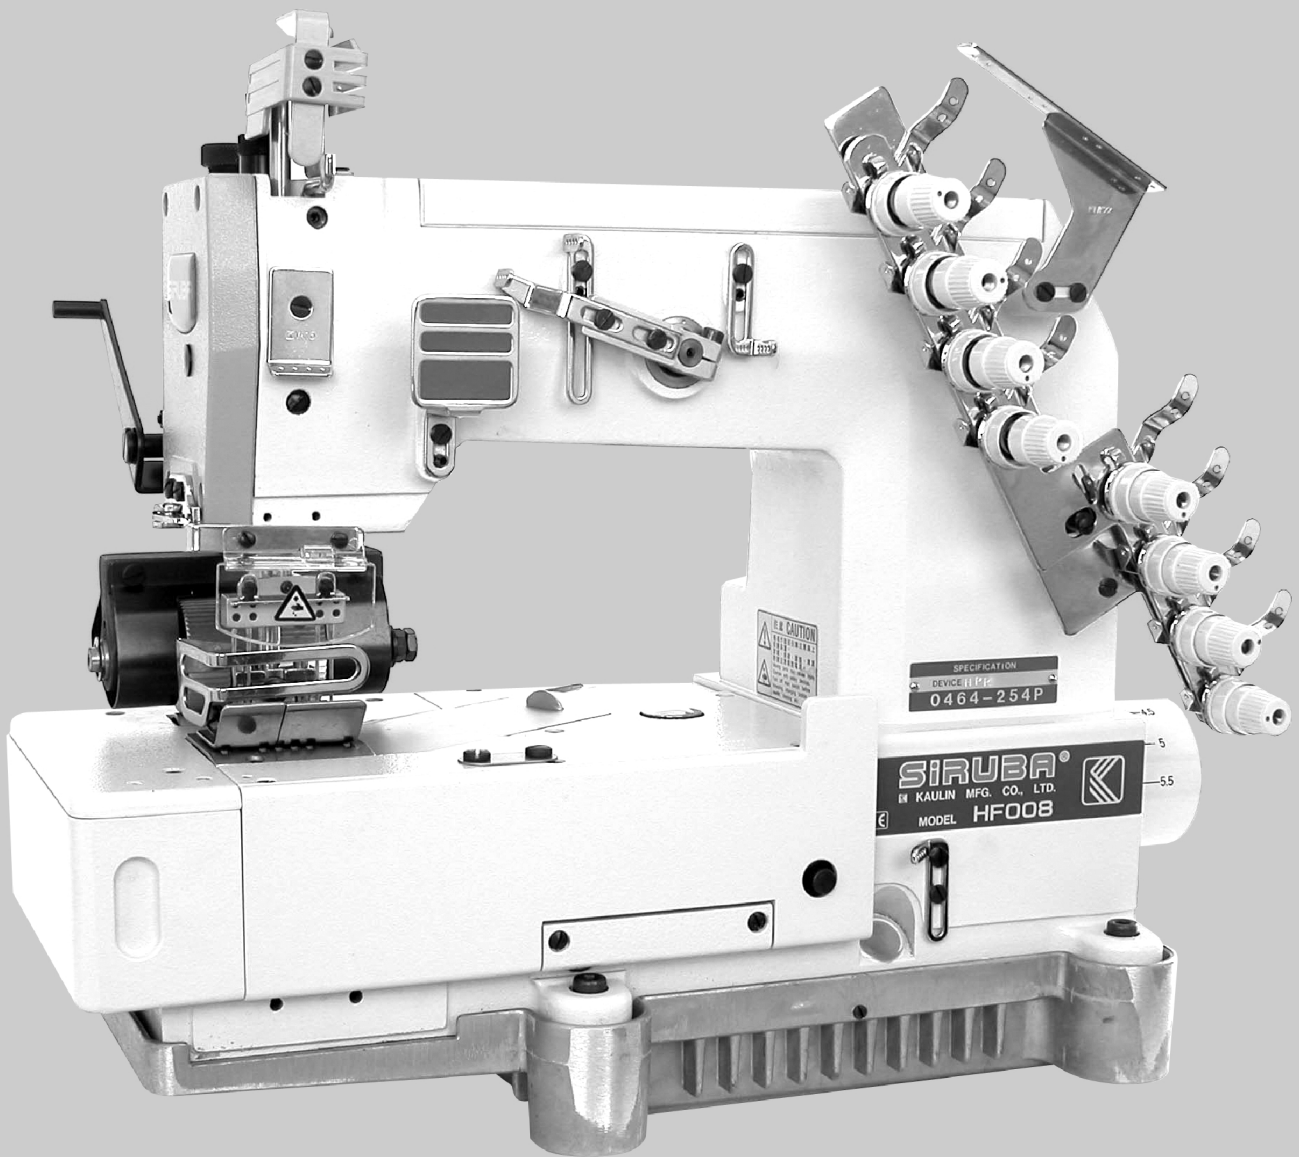

SIRUBA®

銀爺牌工業用縫紉機

INDUSTRIAL SEWING MACHINE

HF008

零件圖 PARTS LIST

From the library of: Diamond Needle Corp

CE

高林股份有限公司
KAULIN MFG. CO., LTD.

機 型 MODEL	規格 SVB CLASS	種 類 NEEDLE GAUGE	針座 NEEDLE HOLDER		針板 NEEDLE PLATE	送具 FEED DOG	押 具 PRESSER FOOT	針 棒 NEEDLE BAR	針 頂 NEEDLE GUARD	勾 針 LOOPER		勾針座 LOOPER HOLDER	針 號 NEEDLE
			針座 NEEDLE HOLDER	針座 NEEDLE HOLDER						針 頂 NEEDLE GUARD	針 頂 NEEDLE GUARD		
HF008-02/HHD	064	1/4"	M8003	M8003	E8003	D8003	P8023	VF12P	HC15Q	HE21Q	HE22Q	HE07C	UY128GAS 14~16
HF008-03/HHD	064	1/4"	M8003	M8003	E8003	D8003	P8023	VF12P	HC15Q	HE21Q	HE22R HE22Q	HE07C	TV*5 14~16
HF008-03/HTF	064	1/4"	M8003	M8003	E8003	D8003	P8003	VF12P	HC15Q	HE21Q	HE22R HE22Q	HE07C	TV*5 18~21
HF008-0464	254	1/4"-1"-1/4"	M8104	M8104	E8104	D8104	P8104	VF12F	HC15	HE21*2	HE22*2	HE07D	TV*5 18~21
HF008-0464 /HPR	254	1/4"-1"-1/4"	M8104	M8104	E8104	D8104	P8104	VF12F	HC15	HE21*2	HE22*2	HE07D	TV*5 18~21
HF008-0464 /HAC	254	1/4"-1"-1/4"	M8104	M8104	E8104	D8104	P8104	VF12F	HC15	HE21*2	HE22*2	HE07D	TV*5 18~21
HF008-02/FBQ	056	7/32"	M5356	E4001 E1836Q	D1836Q H1836Q	P4000-A P4002-A	VF12P	FBQ89	FBQ89	ME28	無	FBQ75	UY128GAS 90/14
HF008-02/FBQ	064	1/4"	M5364	E4001 E1837Q	D1836Q H1836Q	P4001-A P4002-A	VF12P	FBQ89	FBQ89	ME28	無	FBQ75	UY128GAS 90/14
HF008-02/FBQ /TC	056	7/32"	M5356	E4001 E1836Q	D1836Q H1836Q	P4000-A P4002-A	VF12P	FBQ89	FBQ89	ME28	無	FBQ75	UY128GAS 90/14
HF008-02/FBQ /TC	064	1/4"	M5364	E4001 E1837Q	D1836Q H1836Q	P4001-A P4002-A	VF12P	FBQ89	FBQ89	ME28	無	FBQ75	UY128GAS 90/14