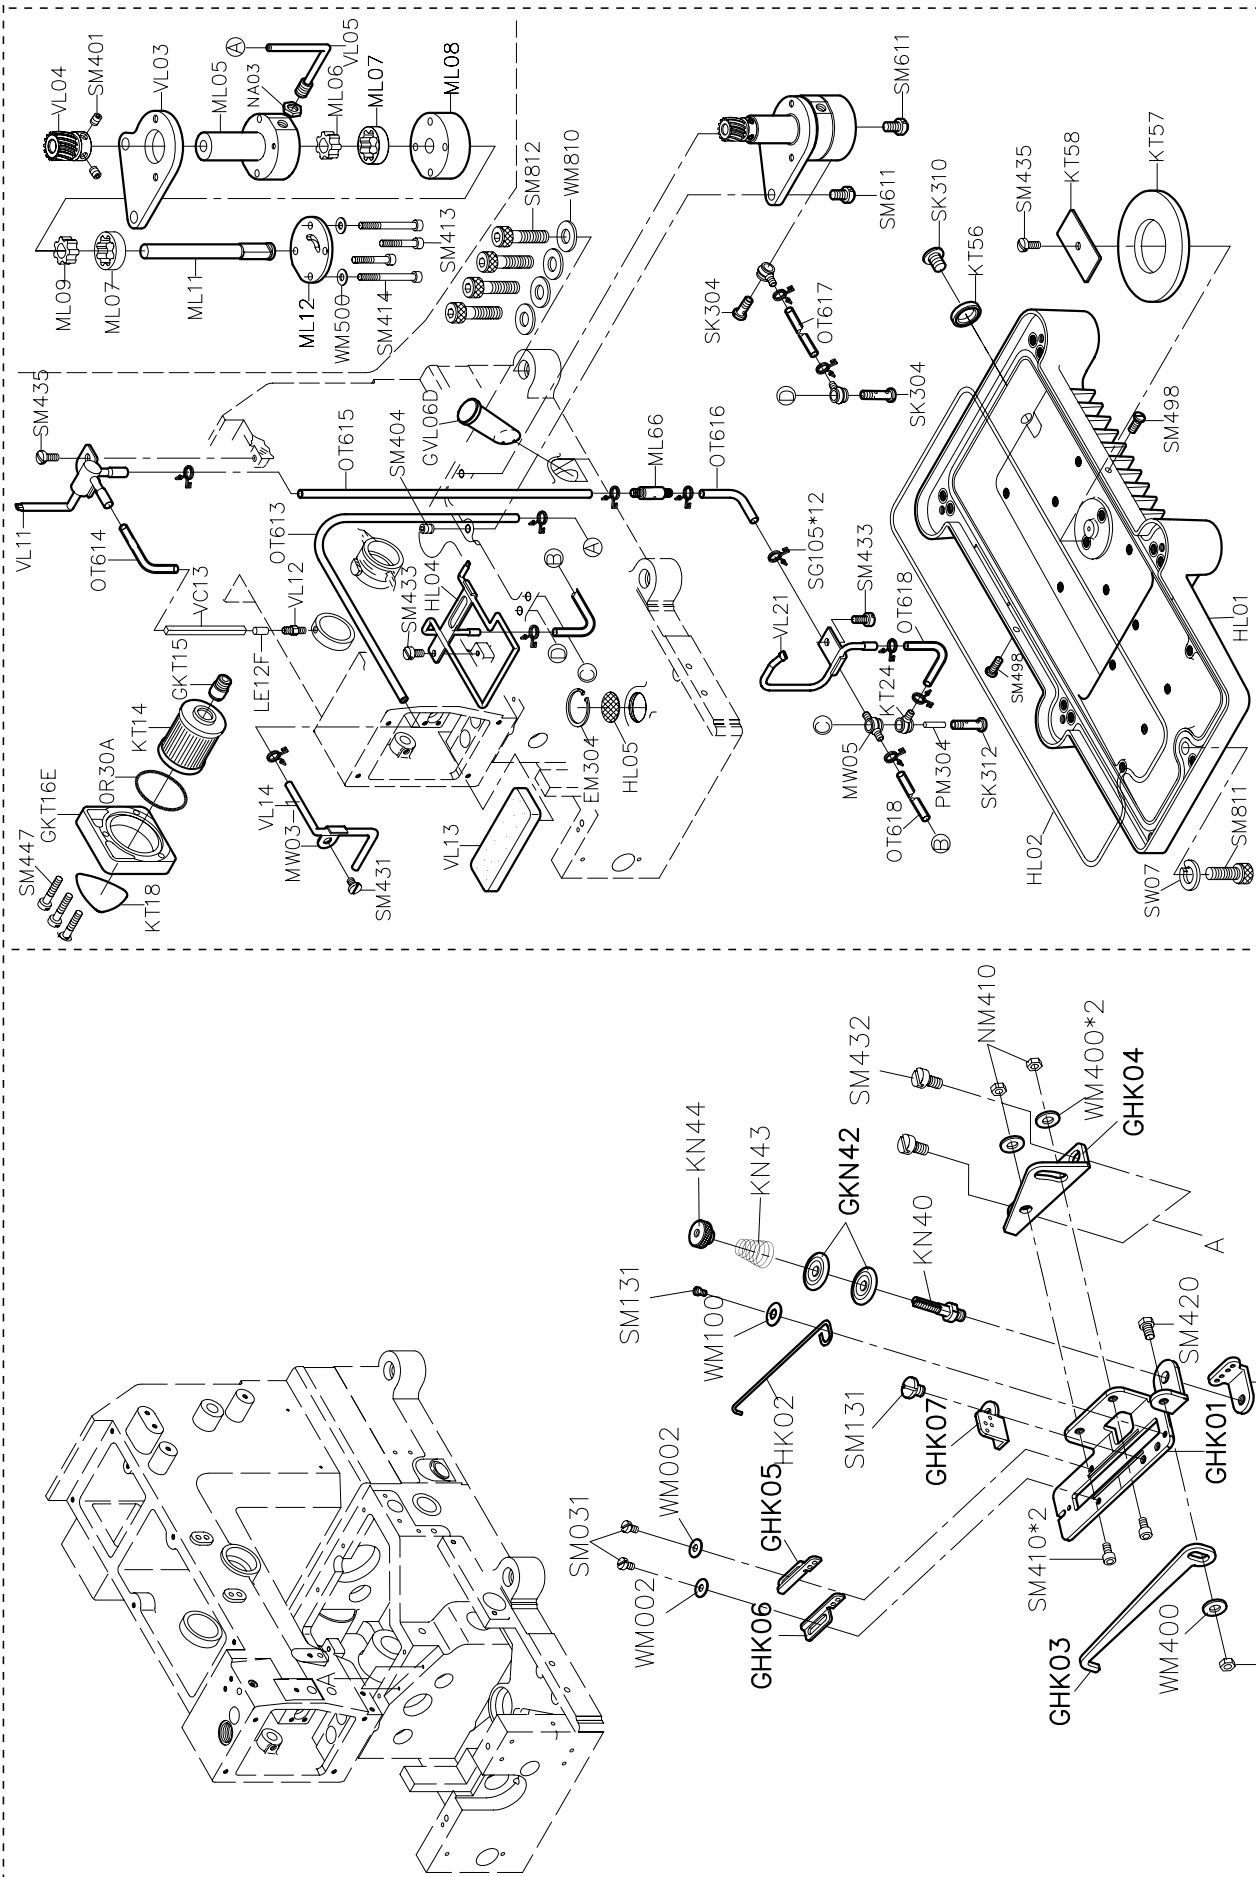

機 型 MODEL	規格 SVB CLASS	種 類 NEEDLE GAUGE	針座 NEEDLE HOLDER		針板 NEEDLE PLATE	送具 FEED DOG	押 具 PRESSER FOOT	針 棒 NEEDLE BAR	針 頂 NEEDLE GUARD	勾 針 LOOPER		勾針座 LOOPER HOLDER	針 號 NEEDLE
			針座 NEEDLE HOLDER	針座 NEEDLE HOLDER						針 頂 NEEDLE GUARD	針 頂 NEEDLE GUARD		
HF008-02/HHD	064	1/4"	M8003	M8003	E8003	D8003	P8023	VF12P	HC15Q	HE21Q	HE22Q	HE07C	UY128GAS 14~16
HF008-03/HHD	064	1/4"	M8003	M8003	E8003	D8003	P8023	VF12P	HC15Q	HE21Q	HE22R HE22Q	HE07C	TV*5 14~16
HF008-03/HTF	064	1/4"	M8003	M8003	E8003	D8003	P8003	VF12P	HC15Q	HE21Q	HE22R HE22Q	HE07C	TV*5 18~21
HF008-0464	254	1/4"-1"-1/4"	M8104	M8104	E8104	D8104	P8104	VF12F	HC15	HE21*2	HE22*2	HE07D	TV*5 18~21
HF008-0464 /HPR	254	1/4"-1"-1/4"	M8104	M8104	E8104	D8104	P8104	VF12F	HC15	HE21*2	HE22*2	HE07D	TV*5 18~21
HF008-0464 /HAC	254	1/4"-1"-1/4"	M8104	M8104	E8104	D8104	P8104	VF12F	HC15	HE21*2	HE22*2	HE07D	TV*5 18~21
HF008-02/FBQ	056	7/32"	M5356	E4001 E1836Q	D1836Q H1836Q	P4000-A P4002-A	VF12P	FBQ89	FBQ89	ME28	無	FBQ75	UY128GAS 90/14
HF008-02/FBQ	064	1/4"	M5364	E4001 E1837Q	D1836Q H1836Q	P4001-A P4002-A	VF12P	FBQ89	FBQ89	ME28	無	FBQ75	UY128GAS 90/14
HF008-02/FBQ /TC	056	7/32"	M5356	E4001 E1836Q	D1836Q H1836Q	P4000-A P4002-A	VF12P	FBQ89	FBQ89	ME28	無	FBQ75	UY128GAS 90/14
HF008-02/FBQ /TC	064	1/4"	M5364	E4001 E1837Q	D1836Q H1836Q	P4001-A P4002-A	VF12P	FBQ89	FBQ89	ME28	無	FBQ75	UY128GAS 90/14

(FOR 2.3 NEEDLE USE)

HB02B-A

(FOR 4 NEEDLE USE)

HB02-A

PARTS LIST FOR HD GROUP from the library of: **Diamond Needle Cup**

PARTS LIST FOR HE (1) GROUP

PARTS LIST FOR HK (2) GROUP

GM Y01
防塵罩