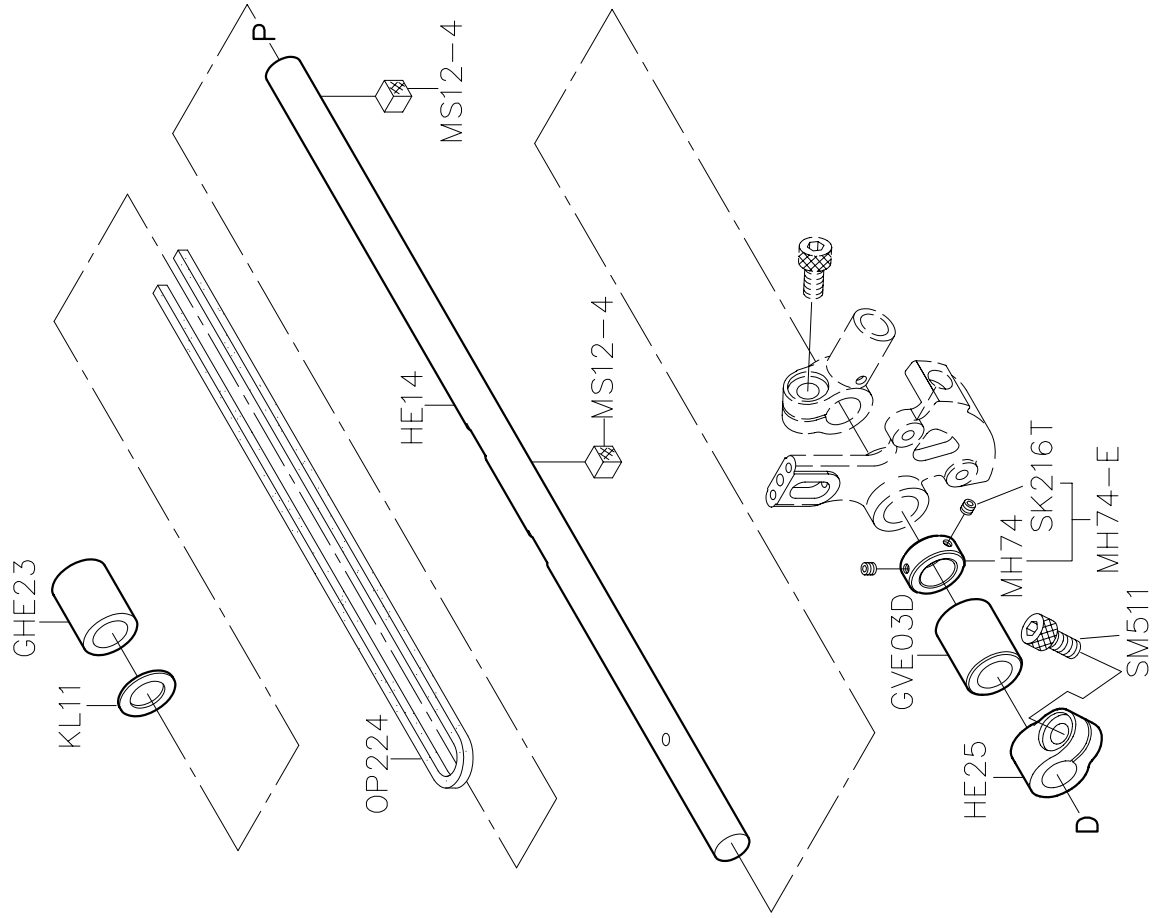

機 型 MODEL	規格 SVB CLASS	種 類 NEEDLE GAUGE	針座 NEEDLE HOLDER		針板 NEEDLE PLATE	送具 FEED DOG	押 具 PRESSER FOOT	針 棒 NEEDLE BAR	針 頂 NEEDLE GUARD	勾 針 LOOPER		勾針座 LOOPER HOLDER	針 號 NEEDLE
			針座 NEEDLE HOLDER	針座 NEEDLE HOLDER						針 頂 NEEDLE GUARD	針 頂 NEEDLE GUARD		
HF008-02/HHD	064	1/4"	M8003	M8003	E8003	D8003	P8023	VF12P	HC15Q	HE21Q	HE22Q	HE07C	UY128GAS 14~16
HF008-03/HHD	064	1/4"	M8003	M8003	E8003	D8003	P8023	VF12P	HC15Q	HE21Q	HE22R HE22Q	HE07C	TV*5 14~16
HF008-03/HTF	064	1/4"	M8003	M8003	E8003	D8003	P8003	VF12P	HC15Q	HE21Q	HE22R HE22Q	HE07C	TV*5 18~21
HF008-0464	254	1/4"-1"-1/4"	M8104	M8104	E8104	D8104	P8104	VF12F	HC15	HE21*2	HE22*2	HE07D	TV*5 18~21
HF008-0464 /HPR	254	1/4"-1"-1/4"	M8104	M8104	E8104	D8104	P8104	VF12F	HC15	HE21*2	HE22*2	HE07D	TV*5 18~21
HF008-0464 /HAC	254	1/4"-1"-1/4"	M8104	M8104	E8104	D8104	P8104	VF12F	HC15	HE21*2	HE22*2	HE07D	TV*5 18~21
HF008-02/FBQ	056	7/32"	M5356	E4001 E1836Q	D1836Q H1836Q	P4000-A P4002-A	VF12P	FBQ89	FBQ89	ME28	無	FBQ75	UY128GAS 90/14
HF008-02/FBQ	064	1/4"	M5364	E4001 E1837Q	D1836Q H1836Q	P4001-A P4002-A	VF12P	FBQ89	FBQ89	ME28	無	FBQ75	UY128GAS 90/14
HF008-02/FBQ /TC	056	7/32"	M5356	E4001 E1836Q	D1836Q H1836Q	P4000-A P4002-A	VF12P	FBQ89	FBQ89	ME28	無	FBQ75	UY128GAS 90/14
HF008-02/FBQ /TC	064	1/4"	M5364	E4001 E1837Q	D1836Q H1836Q	P4001-A P4002-A	VF12P	FBQ89	FBQ89	ME28	無	FBQ75	UY128GAS 90/14

(FOR 2.3 NEEDLE USE)

HB02B-A

(FOR 4 NEEDLE USE)

HB02-A

PARTS LIST FOR HD GROUP from the library of: **Diamond Needle Cup**

PARTS LIST FOR HE (1) GROUP

PARTS LIST FOR HK (2) GROUP

GM Y01
防塵罩