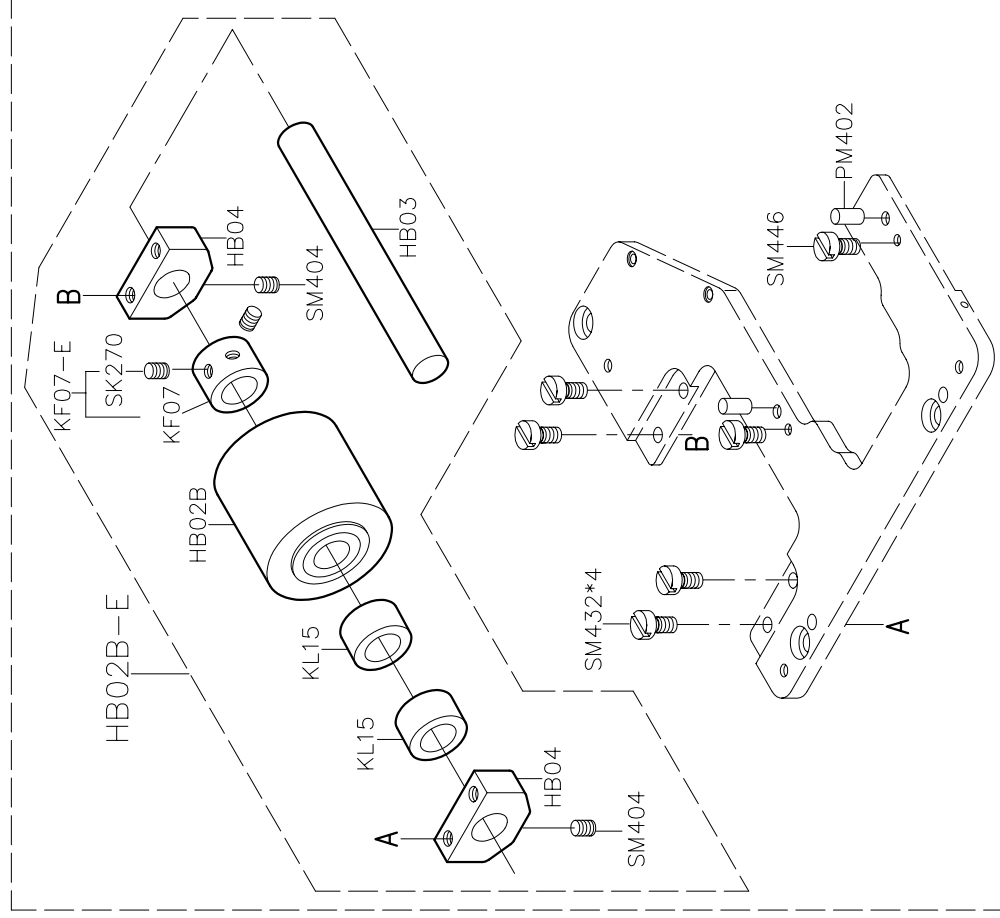

SIRUBA®

銀爺牌工業用縫紉機

INDUSTRIAL SEWING MACHINE

HF008

零件圖 PARTS LIST

From the library of: Diamond Needle Corp

CE

高林股份有限公司
KAULIN MFG. CO., LTD.

機 型 MODEL	規格 SVB CLASS	種 類 NEEDLE GAUGE	針座 NEEDLE HOLDER		針板 NEEDLE PLATE	送具 FEED DOG	押 具 PRESSER FOOT	針 棒 NEEDLE BAR	針 頂 NEEDLE GUARD	勾 針 LOOPER		勾針座 LOOPER HOLDER	針 號 NEEDLE
			針座 NEEDLE HOLDER	針座 NEEDLE HOLDER						針 頂 NEEDLE GUARD	針 頂 NEEDLE GUARD		
HF008-02/HHD	064	1/4"	M8003	M8003	E8003	D8003	P8023	VF12P	HC15Q	HE21Q	HE22Q	HE07C	UY128GAS 14~16
HF008-03/HHD	064	1/4"	M8003	M8003	E8003	D8003	P8023	VF12P	HC15Q	HE21Q	HE22R HE22Q	HE07C	TV*5 14~16
HF008-03/HTF	064	1/4"	M8003	M8003	E8003	D8003	P8003	VF12P	HC15Q	HE21Q	HE22R HE22Q	HE07C	TV*5 18~21
HF008-0464	254	1/4"-1"-1/4"	M8104	M8104	E8104	D8104	P8104	VF12F	HC15	HE21*2	HE22*2	HE07D	TV*5 18~21
HF008-0464 /HPR	254	1/4"-1"-1/4"	M8104	M8104	E8104	D8104	P8104	VF12F	HC15	HE21*2	HE22*2	HE07D	TV*5 18~21
HF008-0464 /HAC	254	1/4"-1"-1/4"	M8104	M8104	E8104	D8104	P8104	VF12F	HC15	HE21*2	HE22*2	HE07D	TV*5 18~21
HF008-02/FBQ	056	7/32"	M5356	E4001 E1836Q	D1836Q H1836Q	P4000-A P4002-A	VF12P	FBQ89	FBQ89	ME28	無	FBQ75	UY128GAS 90/14
HF008-02/FBQ	064	1/4"	M5364	E4001 E1837Q	D1836Q H1836Q	P4001-A P4002-A	VF12P	FBQ89	FBQ89	ME28	無	FBQ75	UY128GAS 90/14
HF008-02/FBQ /TC	056	7/32"	M5356	E4001 E1836Q	D1836Q H1836Q	P4000-A P4002-A	VF12P	FBQ89	FBQ89	ME28	無	FBQ75	UY128GAS 90/14
HF008-02/FBQ /TC	064	1/4"	M5364	E4001 E1837Q	D1836Q H1836Q	P4001-A P4002-A	VF12P	FBQ89	FBQ89	ME28	無	FBQ75	UY128GAS 90/14

(FOR 2.3 NEEDLE USE)

HB02B-A

(FOR 4 NEEDLE USE)

HB02-A

PARTS LIST FOR HD GROUP from the library of: **Diamond Needle Cup**

PARTS LIST FOR HE (1) GROUP

PARTS LIST FOR HK (2) GROUP

GM Y01
防塵罩