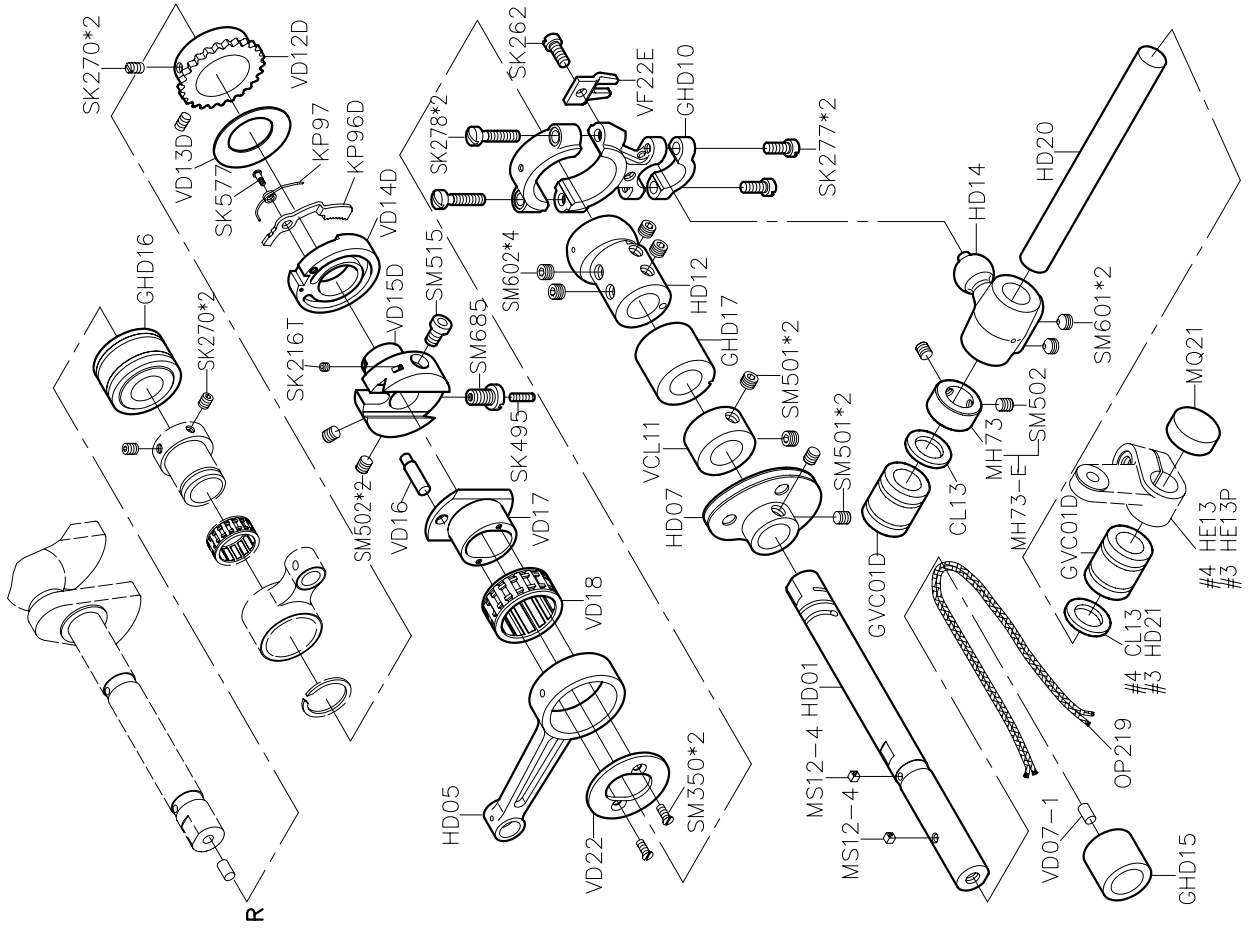

機 型 MODEL	規格 SVB CLASS	種 類 NEEDLE GAUGE	針座 NEEDLE HOLDER		針板 NEEDLE PLATE	送具 FEED DOG	押 具 PRESSER FOOT	針 棒 NEEDLE BAR	針 頂 NEEDLE GUARD	勾 針 LOOPER		勾針座 LOOPER HOLDER	針 號 NEEDLE
			針座 NEEDLE HOLDER	針座 NEEDLE HOLDER						針 頂 NEEDLE GUARD	針 頂 NEEDLE GUARD		
HF008-02/HHD	064	1/4"	M8003	M8003	E8003	D8003	P8023	VF12P	HC15Q	HE21Q	HE22Q	HE07C	UY128GAS 14~16
HF008-03/HHD	064	1/4"	M8003	M8003	E8003	D8003	P8023	VF12P	HC15Q	HE21Q	HE22R HE22Q	HE07C	TV*5 14~16
HF008-03/HTF	064	1/4"	M8003	M8003	E8003	D8003	P8003	VF12P	HC15Q	HE21Q	HE22R HE22Q	HE07C	TV*5 18~21
HF008-0464	254	1/4"-1"-1/4"	M8104	M8104	E8104	D8104	P8104	VF12F	HC15	HE21*2	HE22*2	HE07D	TV*5 18~21
HF008-0464 /HPR	254	1/4"-1"-1/4"	M8104	M8104	E8104	D8104	P8104	VF12F	HC15	HE21*2	HE22*2	HE07D	TV*5 18~21
HF008-0464 /HAC	254	1/4"-1"-1/4"	M8104	M8104	E8104	D8104	P8104	VF12F	HC15	HE21*2	HE22*2	HE07D	TV*5 18~21
HF008-02/FBQ	056	7/32"	M5356	E4001 E1836Q	D1836Q H1836Q	P4000-A P4002-A	VF12P	FBQ89	FBQ89	ME28	無	FBQ75	UY128GAS 90/14
HF008-02/FBQ	064	1/4"	M5364	E4001 E1837Q	D1836Q H1836Q	P4001-A P4002-A	VF12P	FBQ89	FBQ89	ME28	無	FBQ75	UY128GAS 90/14
HF008-02/FBQ /TC	056	7/32"	M5356	E4001 E1836Q	D1836Q H1836Q	P4000-A P4002-A	VF12P	FBQ89	FBQ89	ME28	無	FBQ75	UY128GAS 90/14
HF008-02/FBQ /TC	064	1/4"	M5364	E4001 E1837Q	D1836Q H1836Q	P4001-A P4002-A	VF12P	FBQ89	FBQ89	ME28	無	FBQ75	UY128GAS 90/14

(FOR 2.3 NEEDLE USE)

HB02B-A

(FOR 4 NEEDLE USE)

HB02-A

PARTS LIST FOR HD GROUP from the library of: **Diamond Needle Cup**

PARTS LIST FOR HE (1) GROUP

PARTS LIST FOR HK (2) GROUP

GM Y01
防塵罩