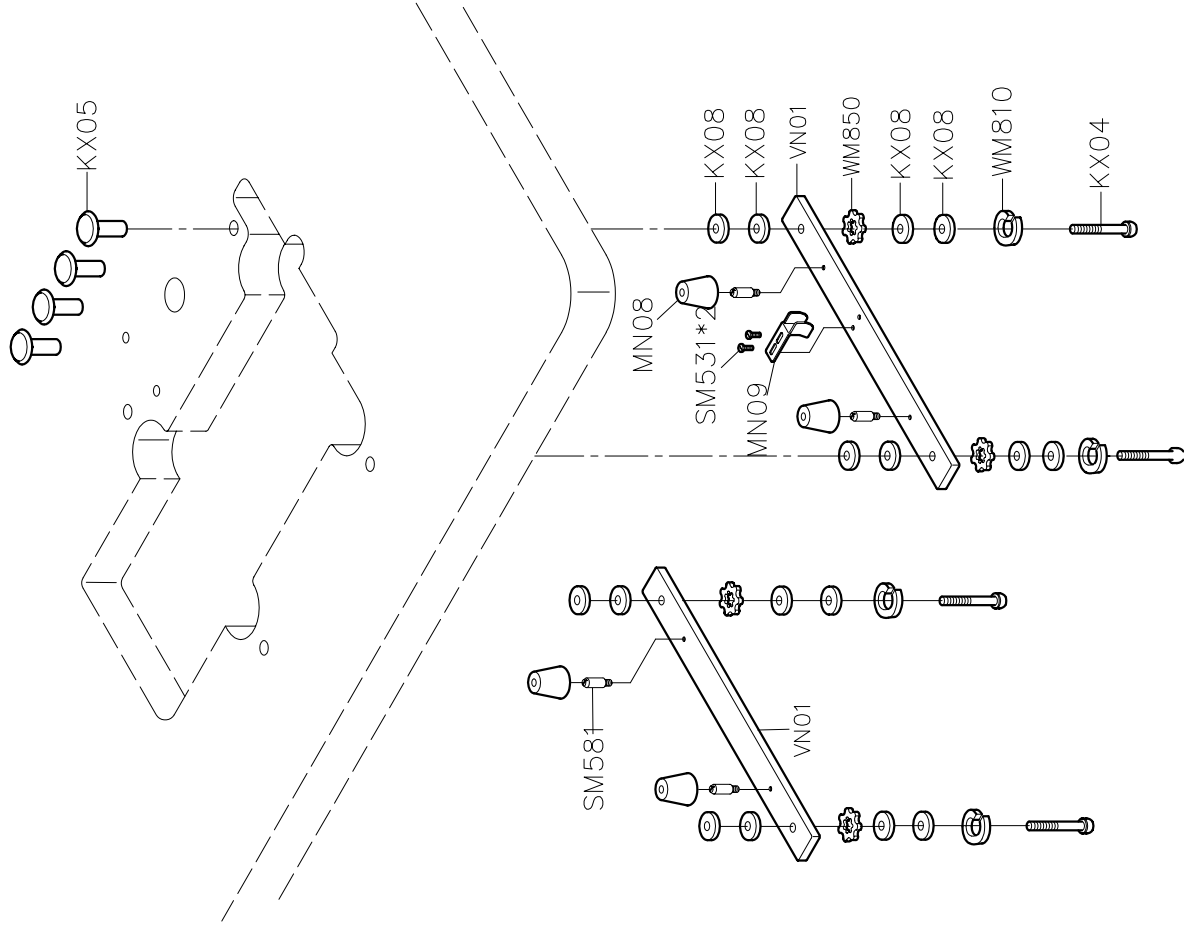

機 型 MODEL	規格 SVB CLASS	種 類 NEEDLE GAUGE	針座 NEEDLE HOLDER		針板 NEEDLE PLATE	送具 FEED DOG	押 具 PRESSER FOOT	針 棒 NEEDLE BAR	針 頂 NEEDLE GUARD	勾 針 LOOPER		勾針座 LOOPER HOLDER	針 號 NEEDLE
			針座 NEEDLE HOLDER	針座 NEEDLE HOLDER						針 頂 NEEDLE GUARD	針 頂 NEEDLE GUARD		
HF008-02/HHD	064	1/4"	M8003	M8003	E8003	D8003	P8023	VF12P	HC15Q	HE21Q	HE22Q	HE07C	UY128GAS 14~16
HF008-03/HHD	064	1/4"	M8003	M8003	E8003	D8003	P8023	VF12P	HC15Q	HE21Q	HE22R HE22Q	HE07C	TV*5 14~16
HF008-03/HTF	064	1/4"	M8003	M8003	E8003	D8003	P8003	VF12P	HC15Q	HE21Q	HE22R HE22Q	HE07C	TV*5 18~21
HF008-0464	254	1/4"-1"-1/4"	M8104	M8104	E8104	D8104	P8104	VF12F	HC15	HE21*2	HE22*2	HE07D	TV*5 18~21
HF008-0464 /HPR	254	1/4"-1"-1/4"	M8104	M8104	E8104	D8104	P8104	VF12F	HC15	HE21*2	HE22*2	HE07D	TV*5 18~21
HF008-0464 /HAC	254	1/4"-1"-1/4"	M8104	M8104	E8104	D8104	P8104	VF12F	HC15	HE21*2	HE22*2	HE07D	TV*5 18~21
HF008-02/FBQ	056	7/32"	M5356	E4001 E1836Q	D1836Q H1836Q	P4000-A P4002-A	VF12P	FBQ89	FBQ89	ME28	無	FBQ75	UY128GAS 90/14
HF008-02/FBQ	064	1/4"	M5364	E4001 E1837Q	D1836Q H1836Q	P4001-A P4002-A	VF12P	FBQ89	FBQ89	ME28	無	FBQ75	UY128GAS 90/14
HF008-02/FBQ /TC	056	7/32"	M5356	E4001 E1836Q	D1836Q H1836Q	P4000-A P4002-A	VF12P	FBQ89	FBQ89	ME28	無	FBQ75	UY128GAS 90/14
HF008-02/FBQ /TC	064	1/4"	M5364	E4001 E1837Q	D1836Q H1836Q	P4001-A P4002-A	VF12P	FBQ89	FBQ89	ME28	無	FBQ75	UY128GAS 90/14

(FOR 2.3 NEEDLE USE)

HB02B-A

(FOR 4 NEEDLE USE)

HB02-A

PARTS LIST FOR HD GROUP from the library of: **Diamond Needle Cup**

PARTS LIST FOR HE (1) GROUP

PARTS LIST FOR HK (2) GROUP

GM Y01
防塵罩

KY02-A
油罐

KY03
油壺

KY04
漏斗

KY07
開口扳手

KY08
開口扳手

KY09
開口扳手

MY09
六角扳手

MY08
六角扳手