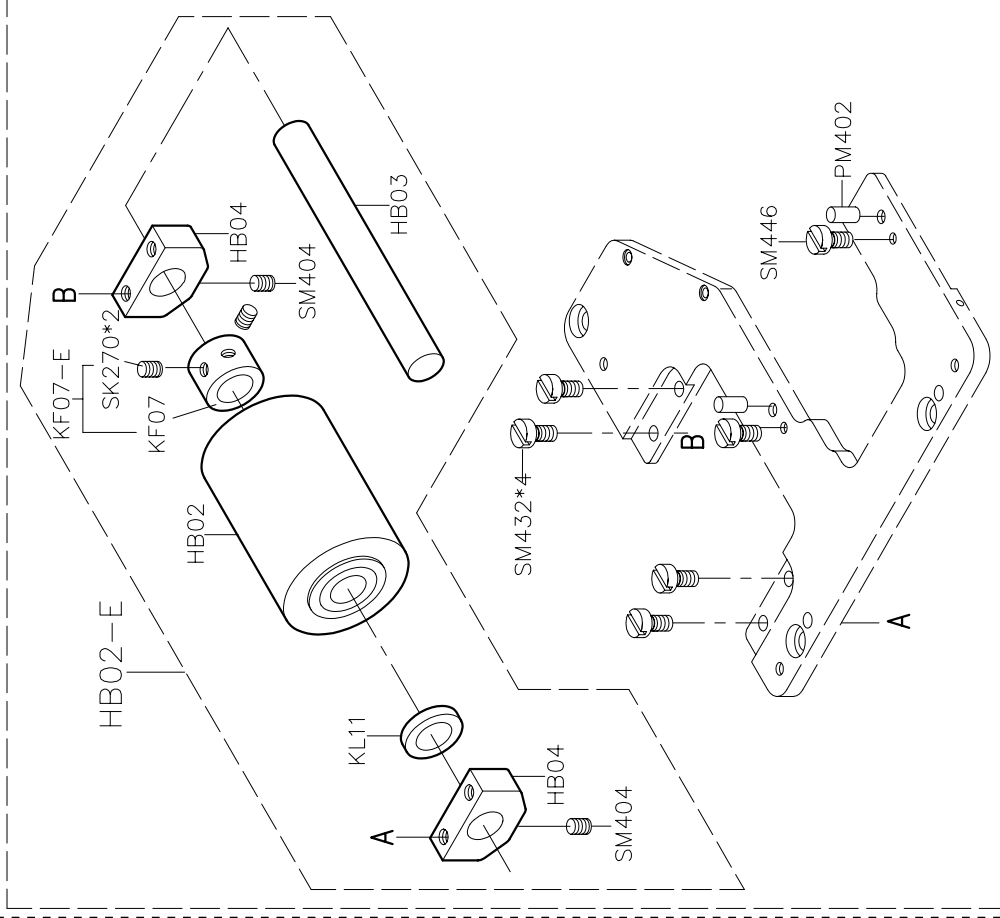

SIRUBA®

銀爺牌工業用縫紉機

INDUSTRIAL SEWING MACHINE

HF008

零件圖 PARTS LIST

From the library of: Diamond Needle Corp

CE

高林股份有限公司
KAULIN MFG. CO., LTD.

機 型 MODEL	規格 SVB CLASS	種 類 NEEDLE GAUGE	針座 NEEDLE HOLDER		針板 NEEDLE PLATE	送具 FEED DOG	押 具 PRESSER FOOT	針 棒 NEEDLE BAR	針 頂 NEEDLE GUARD	勾 針 LOOPER		勾針座 LOOPER HOLDER	針 號 NEEDLE
			針座 NEEDLE HOLDER	針座 NEEDLE HOLDER						針 頂 NEEDLE GUARD	針 頂 NEEDLE GUARD		
HF008-02/HHD	064	1/4"	M8003	M8003	E8003	D8003	P8023	VF12P	HC15Q	HE21Q	HE22Q	HE07C	UY128GAS 14~16
HF008-03/HHD	064	1/4"	M8003	M8003	E8003	D8003	P8023	VF12P	HC15Q	HE21Q	HE22R HE22Q	HE07C	TV*5 14~16
HF008-03/HTF	064	1/4"	M8003	M8003	E8003	D8003	P8003	VF12P	HC15Q	HE21Q	HE22R HE22Q	HE07C	TV*5 18~21
HF008-0464	254	1/4"-1"-1/4"	M8104	M8104	E8104	D8104	P8104	VF12F	HC15	HE21*2	HE22*2	HE07D	TV*5 18~21
HF008-0464 /HPR	254	1/4"-1"-1/4"	M8104	M8104	E8104	D8104	P8104	VF12F	HC15	HE21*2	HE22*2	HE07D	TV*5 18~21
HF008-0464 /HAC	254	1/4"-1"-1/4"	M8104	M8104	E8104	D8104	P8104	VF12F	HC15	HE21*2	HE22*2	HE07D	TV*5 18~21
HF008-02/FBQ	056	7/32"	M5356	E4001 E1836Q	D1836Q H1836Q	P4000-A P4002-A	VF12P	FBQ89	FBQ89	ME28	無	FBQ75	UY128GAS 90/14
HF008-02/FBQ	064	1/4"	M5364	E4001 E1837Q	D1836Q H1836Q	P4001-A P4002-A	VF12P	FBQ89	FBQ89	ME28	無	FBQ75	UY128GAS 90/14
HF008-02/FBQ /TC	056	7/32"	M5356	E4001 E1836Q	D1836Q H1836Q	P4000-A P4002-A	VF12P	FBQ89	FBQ89	ME28	無	FBQ75	UY128GAS 90/14
HF008-02/FBQ /TC	064	1/4"	M5364	E4001 E1837Q	D1836Q H1836Q	P4001-A P4002-A	VF12P	FBQ89	FBQ89	ME28	無	FBQ75	UY128GAS 90/14

(FOR 2.3 NEEDLE USE)

HB02B-A

(FOR 4 NEEDLE USE)

HB02-A

PARTS LIST FOR HD GROUP from the library of: **Diamond Needle Cup**

PARTS LIST FOR HE (1) GROUP

PARTS LIST FOR HK (2) GROUP

GM Y01
防塵罩